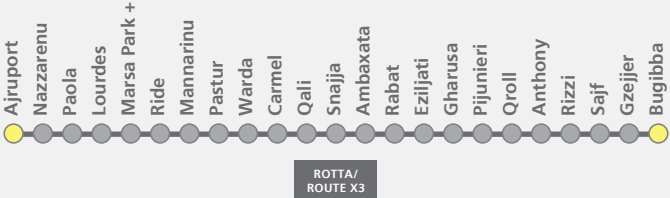

Rotta/Route X3

AJRUPORT - BUĞIBBA