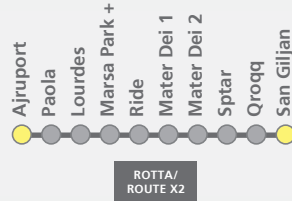

Rotta/Route X2

AJRUPORT - SAN GILJAN